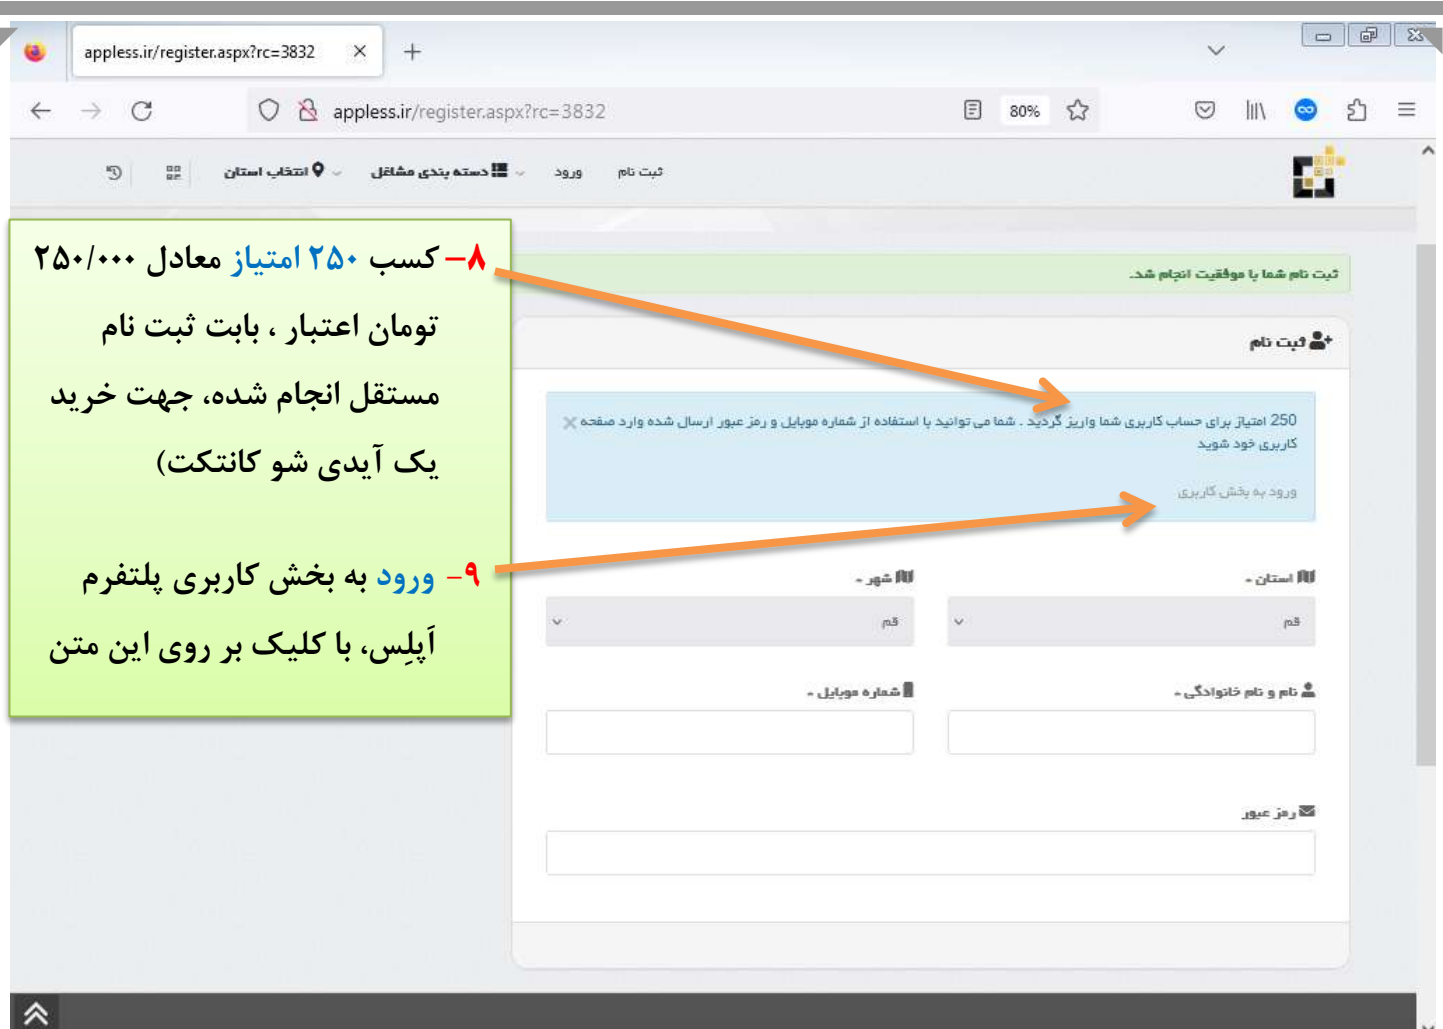

به نام خداوند کارآفرین

مستند آموزشی:

شیوه های عضویت در پلتفرم آپلس و نحوه ورود به سامانه تولید و مدیریت انواع IPSP

تهیه و تدوین؛ معاونت فرهنگ سازی و آموزش

بنیاد فناوری های نرم سیمای ماندگار

؛ IPSP

برای بهتر دیدن و بهتر دیده شدن

در خلال ارتباط؛ کار و زندگی...

✓ آموزش گام به گام نحوه عضویت در پلتفرم آپلیس

مدل ۱: ثبت نام در پلتفرم آپلیس؛ توسط کاربر (به صورت مستقل)

(پاداش ثبت نام مستقل؛ ۲۵۰ امتیاز معادل ۲۵۰/۰۰۰ تومان قابل مصرف در تولید یک آیدی شو کانتکت)

✓ ادامه مستند آموزش گام به گام، در خصوص نحوه عضویت در پلتفرم آپلیس

مدل ۲: ثبت نام در پلتفرم آپلیس؛ بواسطه فردی دیگر (در این صورت شما کاربر یک رابط فنی خواهید بود) (پاداش ثبت نام توسط یک رابط فنی؛ ۲۵۰ امتیاز معادل ۲۵۰/۰۰۰ تومان جهت تولید یک آیدی شو کانتکت و امکان بهره مندی از تخفیفات متعدد، در خرید محصولات موجود در پلتفرم آپلیس در آینده ای نزدیک)